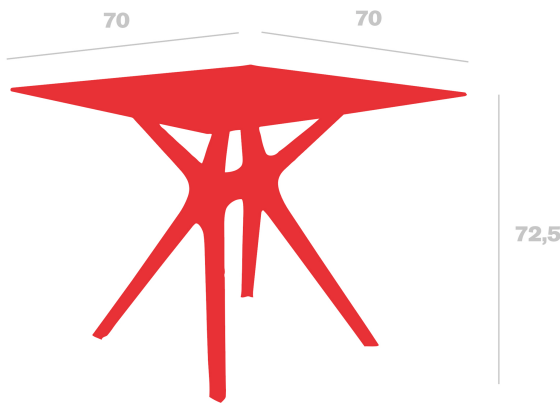

Technical specifications

Mesa Vela S

By Fabrizio Batoni

Mesa para uso interior y exterior con pie central compuesto por dos bases inyectadas en fibra de vidrio con PP mediante tecnología de moldeo asistida por gas, unidas por una barra de aluminio. Protección UV. Sobre de compacto fenólico.

Measures

**A 70cm x L 70cm
W 27.56in x L 27.56in**

Weight

**14.9 Kg
32.85 lb**

Certificates

UNEN15372

Logistical information

Units	Packaging (cm)	Packaging (in)	m ³	ft ³	Peso Br. (kg)	Gross We. (lb)
1X	83 x 74 x 27	32.68 x 29.13 x 10.63	0.166	5.86	15.65	34.5