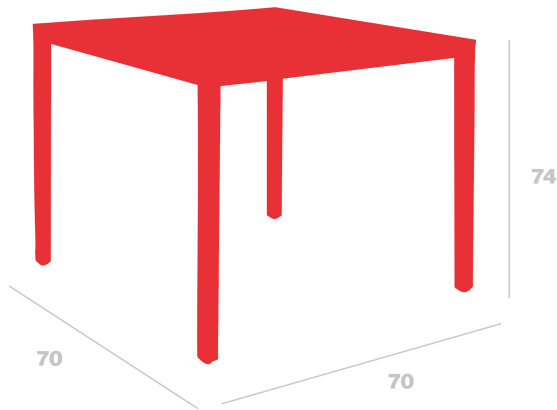

Technical specifications

Mesa Barcino

By Joan Gaspar

Mesa apilable para uso interior y exterior. Estructura de aluminio anodizado pintado por pulverización y secado al horno de 40 x 40 mm y 1,50 mm de grosor. Sobre de 3 mm de grosor.

Measures

**A 70cm x L 70cm
W 27.56in x L 27.56in**

Weight

**7.9 Kg
17.42 lb**

Certificates

UNEEN581-1

Logistical information

Units	Packaging (cm)	Packaging (in)	m ³	ft ³	Peso Br. (kg)	Gross We. (lb)
1X	80 x 89 x 120	31.5 x 35.04 x 47.24	0.854	30.16	8.3	18.3