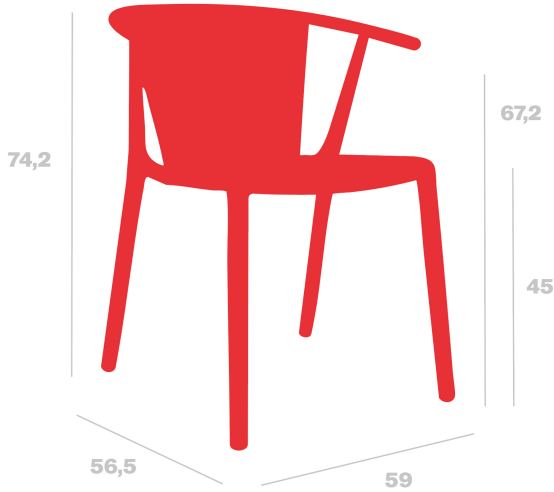

Technical specifications

Armchair Woody Flat

By Josep Llusçà

Silla con brazos para uso interior y exterior. Inyectada en fibra de vidrio con PP. Apilable. Protección UV. Peso neto 4,4 kg.

Measures

**A 59cm x L 56.5cm
W 23.23in x L 22.24in**

Weight

**4.2 Kg
9.26 lb**

Certificates

**UNEN16139
UNEEN581-2
UNEEN581-1**

Logistical information

Units	Packaging (cm)	Packaging (in)	m³	ft³	Peso Br. (kg)	Gross We. (lb)
4X	60.7 x 73.7 x 96.9	23.9 x 29.02 x 38.15	0.433	15.29	4.41	9.72
P20	58 x 98 x 186	22.83 x 38.58 x 73.23	1.057	37.33	4.41	9.72
P.25	58 x 98 x 220	22.83 x 38.58 x 86.61	1.25	44.14	4.41	9.72

Producción Sostenible - Compromiso Ambiental

Resol invierte dinero y recursos para la investigación y búsqueda de procesos más sostenibles.

Todos los productos Resol se producen con un uso responsable del agua.

Durante la producción no se usan en ninguna circunstancia productos químicos peligrosos.

En Resol todos los residuos se gestionan de manera sostenible y responsable.

RESOL