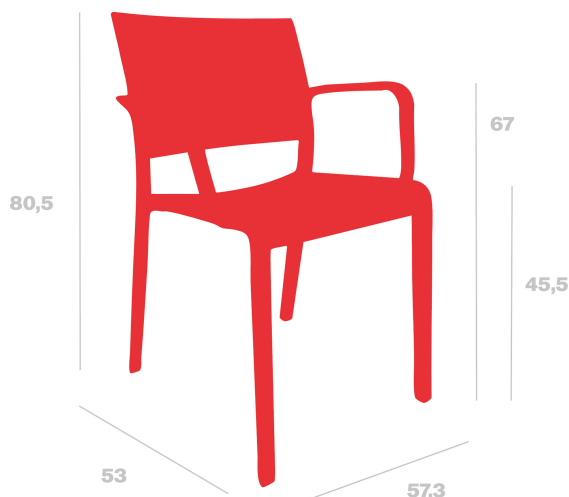

# Fiona Armchair

By Josep Llusçà

**Silla con brazos para uso interior y exterior. Inyectada con fibra de vidrio y PP. Apilable. Protección UV. Peso neto 4,52 kg.**

### Measures

**A 52.3cm x L 52cm  
W 20.59in x L 20.47in**