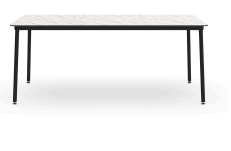

Table Hub Black 150x90 Hpl Natural Oak
06345

Table Black Hub 150x90 Hpl Cement
06346

Table Hub Black 150x90 Hpl White Marble
06347

Table Hub Black 150x90 Hpl Black Marble
06348

Black Hub Table 80x80 Hpl White Marble
06331

Black Hub Table 180x90 Hpl Black
06351

Black Hub Table 180x90 Hpl White
06352

Black Hub Table 180x90 Hpl Natural Oak
06353

Table Hub Black 180x90 Hpl Cement
06354

Table Hub Black 180x90 Hpl White Marble
06355