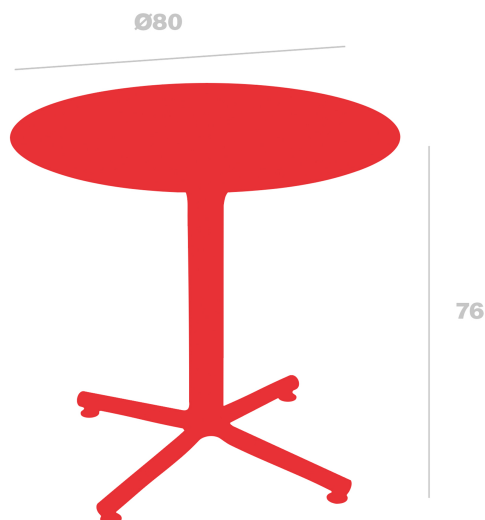

Mesa Bini Hpl

Ø80

By Joan Gaspar

Mesa Bini para uso interior y exterior. Versión de tablero en compacto fenólico y pie fabricado en polipropileno con fibra de vidrio y con protección UV.

Medidas

H: 75cm
H: 29.53in
Ø: 80cm
Ø: 31.5in