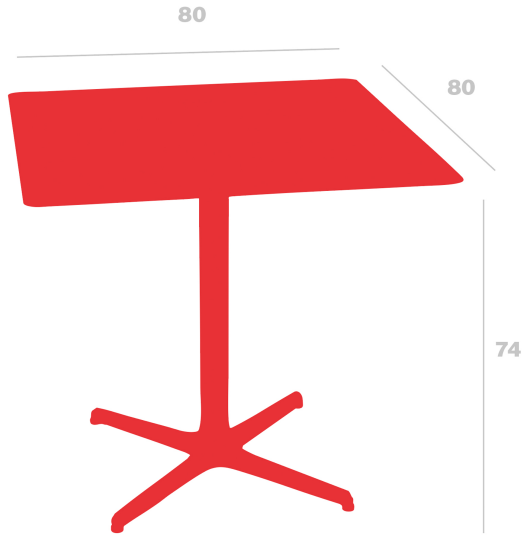

Mesa Toledo

80x80

By Pensi Design Studio

Mesa para uso interior y exterior. Estructura de aluminio pintado y sobre en compacto fenólico del mismo color.

Medidas

A 80cm x L 80cm

W 31.5in x L 31.5in

H: 73cm

H: 28.74in

Peso

13.8 Kg

30.42 lb

Información logística

Unidades	Packaging (cm)	Packaging (in)	m ³	ft ³	Peso Br. (kg)	Gross We. (lb)
1x	81 x 82.5 x 19.7	31.89 x 32.48 x 7.76	0.132	4.66	14.49	31.94
1X	82.5 x 19.7	32.48 x 7.76			14.49	31.94
1x	82.5 x 19.7	32.48 x 7.76			14.49	31.94