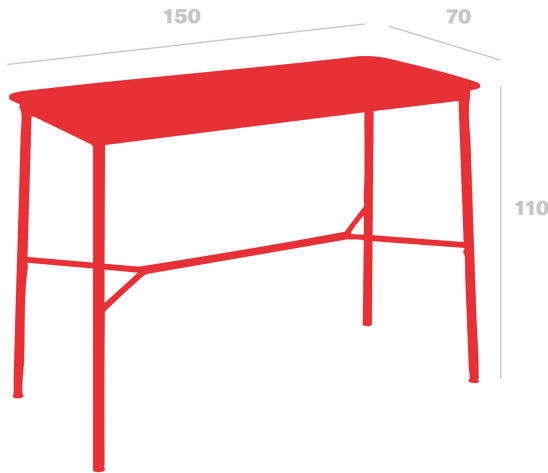

# Mesa Hub Alta 150x70

By Joan Gaspar

Mesas Hub aptas para interior y exterior en HPL, y aptas sólo para interior en tablero de Melamina. Estructura de aluminio lacado y patas de acero lacadas en epoxi. Esta colección destaca por estabilidad y resistencia, combinando 3 alturas diferentes con diversas medidas de sobres.

#### Medidas

**A 70cm x L 150cm**  
**W 27.56in x L 59.06in**

#### Peso

**31 Kg**  
**68.34 lb**