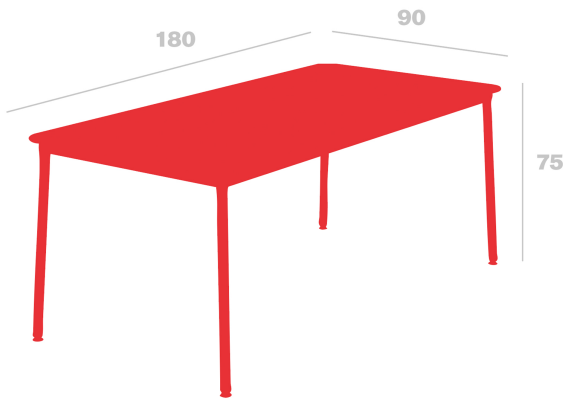

Mesa Hub 180x90

By Joan Gaspar

Mesas Hub aptas para interior y exterior en HPL, y aptas sólo para interior en tablero de Melamina. Estructura de aluminio lacado y patas de acero lacadas en epoxi. Esta colección destaca por estabilidad y resistencia, combinando 3 alturas diferentes con diversas medidas de sobres.

Medidas

**A 90cm x L 180cm
W 35.43in x L 70.87in**

Peso

**33.5 Kg
73.85 lb**

Certificados

**ISO_14001
ISO_14006
ISO_9001**

Información logística

Unidades	Packaging (cm)	Packaging (in)	m ³	ft ³	Peso Br. (kg)	Gross We. (lb)
1x	93 x 183 x 15	36.61 x 72.05 x 5.91	0.255	9.01	35.18	77.56