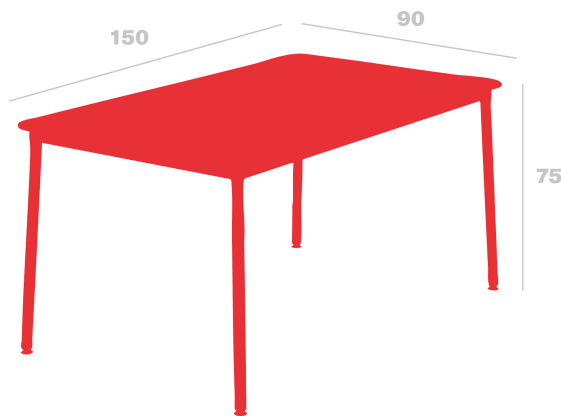

Mesa Hub 150x90

By Joan Gaspar

Mesas Hub aptas para interior y exterior en HPL, y aptas solo para interior en tablero de Melamina. Estructura de aluminio lacado y patas de acero lacadas en epoxi. Esta colección destaca por estabilidad y resistencia, combinando 3 alturas diferentes con diversas medidas de sobres.

Medidas

**A 90cm x L 150cm
W 35.43in x L 59.06in**

Peso

**29 Kg
63.93 lb**

Certificados

**ISO_14001
ISO_14006
ISO_9001**

Información logística

Unidades	Packaging (cm)	Packaging (in)	m ³	ft ³	Peso Br. (kg)	Gross We. (lb)
1x	91.4 x 160.7 x 14.5	35.98 x 63.27 x 5.71	0.213	7.52	30.45	67.13