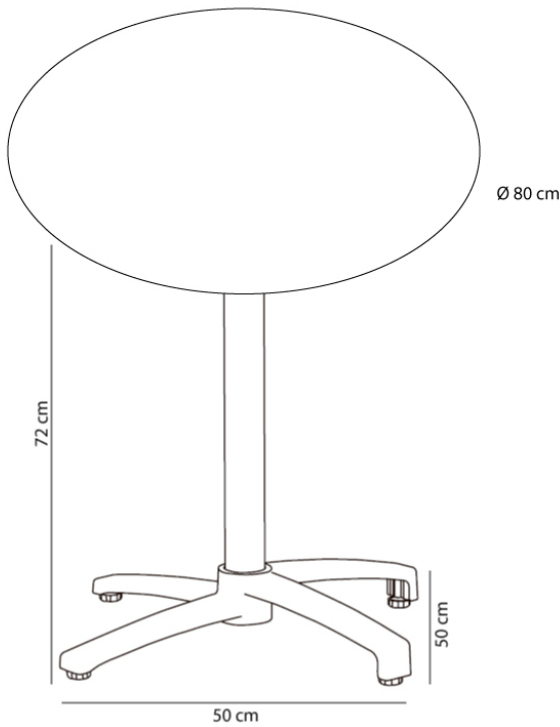

Mesa Compacto Fenolico Ø80 Pie Fall

By Resol

Pie de mesa en aluminio pintado. Sistema abatible. Uso interior y exterior. Sobre de compacto fenólico.

Medidas

H: 72cm

H: 28.35in

Ancho base: 50cm

Ancho base: 19.69in

Ø: 80cm

Ø: 31.5in

Peso

15.92 Kg

35.1 lb

Información logística

| Unidades | Packaging (cm) | Packaging (in) | m ³ | ft ³ | Peso Br. (kg) | Gross We. (lb) |
|----------|----------------|----------------------|----------------|-----------------|---------------|----------------|
| 1X | 81 x 84 x 20 | 31.89 x 33.07 x 7.87 | 0.136 | 4.8 | 16.72 | 36.86 |