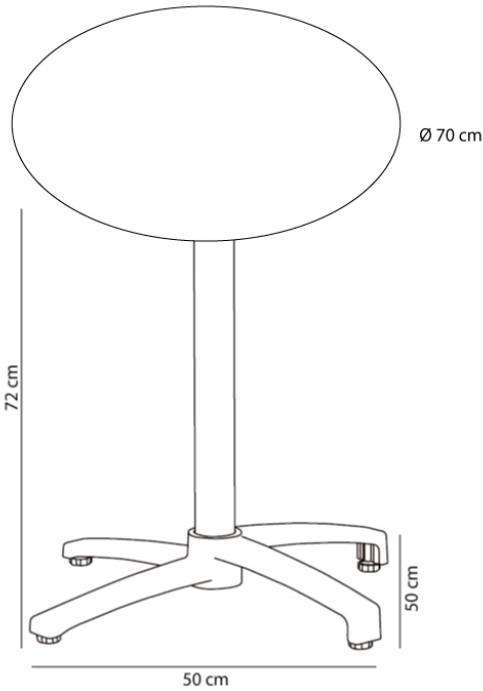

# Mesa Compacto Fenolico Ø70 Pie Fall

By Resol

**Mesa en aluminio pintado. Sistema abatible. Uso interior y exterior. Sobre de compacto fenólico.**

## Medidas

**H: 72cm**

**H: 28.35in**

**Ancho base: 50cm**

**Ancho base: 19.69in**

**Ø: 70cm**

**Ø: 27.56in**

## Peso

**14.46 Kg**

**31.88 lb**