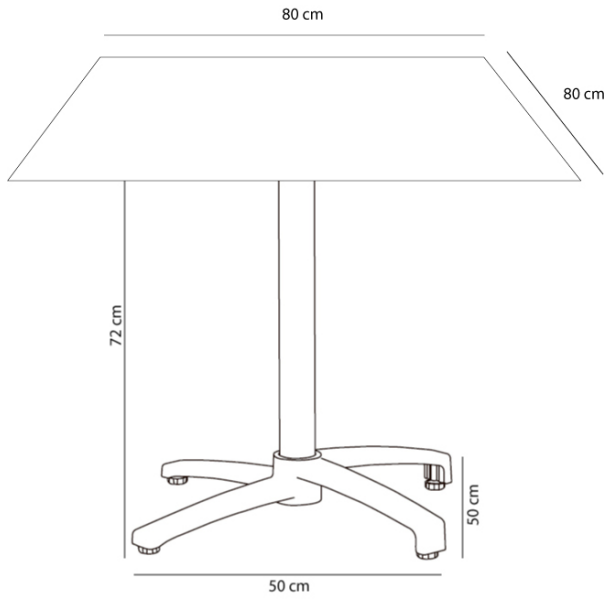

Mesa Compacto Fenolico Fall 80x80

By Resol

Pie de mesa en aluminio pintado. Sistema abatible. Uso interior y exterior. Sobre de compacto fenólico.

Medidas

A 80cm x L 80cm

W 31.5in x L 31.5in

H: 70cm

H: 27.56in

Peso

15.92 Kg

35.1 lb

Información logística

Unidades	Packaging (cm)	Packaging (in)	m ³	ft ³	Peso Br. (kg)	Gross We. (lb)
1X	81 x 84 x 20	31.89 x 33.07 x 7.87	0.136	4.8	16.72	36.86

Producción Sostenible - Compromiso Ambiental