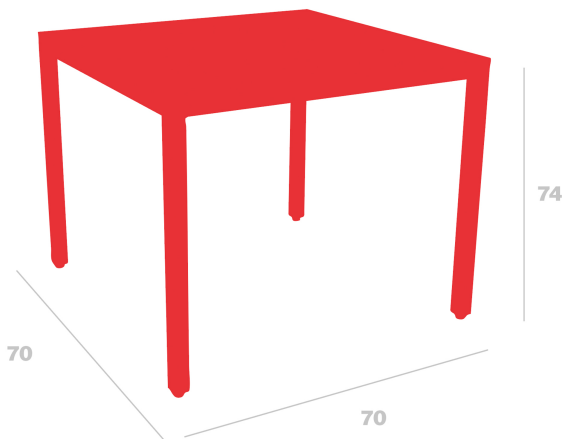

Mesa Barcino Compact 70x70

By Joan Gaspar

Mesa apilable para uso interior y exterior. Estructura de aluminio anodizado pintado por pulverización y secado al horno de 40 x 40 mm y 1,50 mm de grosor. Tablero de compacto fenólico de 10 mm de grosor. Peso neto 10,68.

Medidas

A 70cm x L 70cm

W 27.56in x L 27.56in

H: 69cm

H: 27.17in

Peso

10.68 Kg

23.55 lb

Certificados

UNEEN581-1

Información logística

Unidades	Packaging (cm)	Packaging (in)	m ³	ft ³	Peso Br. (kg)	Gross We. (lb)
1X	80 x 89 x 120	31.5 x 35.04 x 47.24	0.854	30.16	11.21	24.71
1X	80 x 120 x 90	31.5 x 47.24 x 35.43	0.864	30.51	11.21	24.71