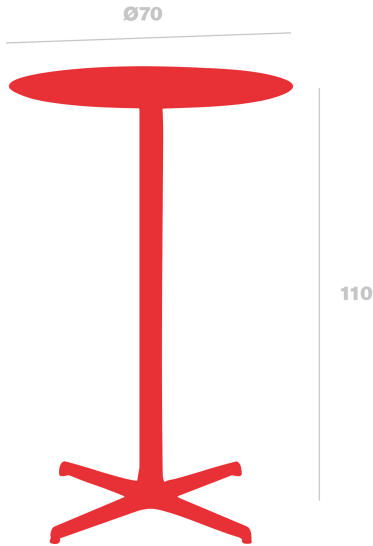

# Mesa Toledo

## Alta Ø70

By Pensi Design Studio

**Mesa alta de Ø70 para interior y exterior de estructura de aluminio pintado y tablero de HPL del mismo color.**

### Medidas

**Ancho base: 69.5cm**

**Ancho base: 27.36in**

**Ø: 70cm**

**Ø: 27.56in**

### Peso

**9.4 Kg**

**20.72 lb**