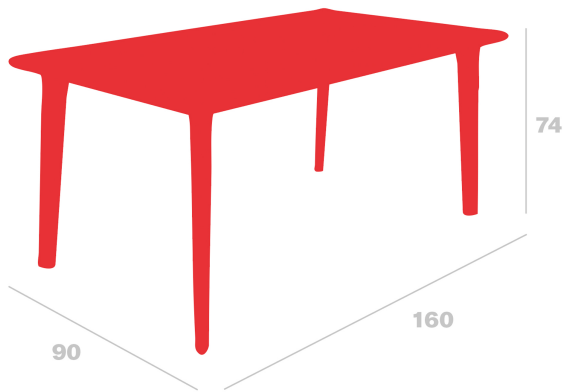

Mesa Dessa

160x90

By Josep Llusçà

Mesa para uso interior y exterior. Sobre y patas inyectados en polipropileno. Estructura de acero zincado pintada por pulverización al horno testeado conforme normativa anticorrosión UNE EN/ISO 9227:2012. Protección UV.

Medidas

A 90cm x L 160cm
W 35.43in x L 62.99in
H: 70.5cm
H: 27.76in

Peso

16.75 Kg
36.93 lb

Certificados

UNEEN581-1
UNEEN581-2

Información logística

| Unidades | Packaging (cm) | Packaging (in) | m ³ | ft ³ | Peso Br. (kg) | Gross We. (lb) |
|----------|----------------|----------------------|----------------|-----------------|---------------|----------------|
| 1X | 92 x 161 x 15 | 36.22 x 63.39 x 5.91 | 0.222 | 7.84 | 17.59 | 38.78 |