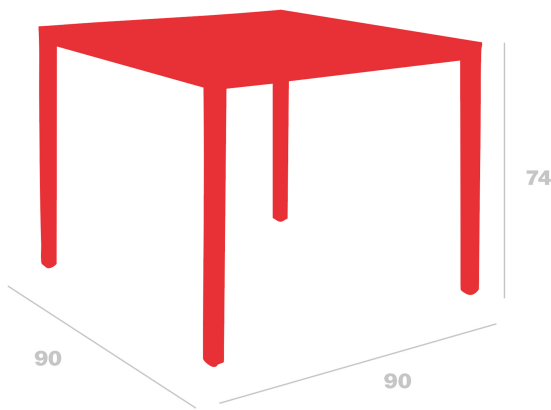

Mesa Barcino

90x90

By Joan Gaspar

Mesa apilable para uso interior y exterior. Estructura de aluminio anodizado pintado por pulverización y secado al horno de 40 x 40 mm y 1,50 mm de grosor. Sobre de 3 mm de grosor.

Medidas

A 90cm x L 90cm

W 35.43in x L 35.43in

H: 69cm

H: 27.17in

Peso

11.2 Kg

24.69 lb

Certificados

UNEEN581-1

Información logística

Unidades	Packaging (cm)	Packaging (in)	m ³	ft ³	Peso Br. (kg)	Gross We. (lb)
1X	100 x 89 x 120	39.37 x 35.04 x 47.24	1.068	37.72	11.76	25.93

Producción Sostenible - Compromiso Ambiental