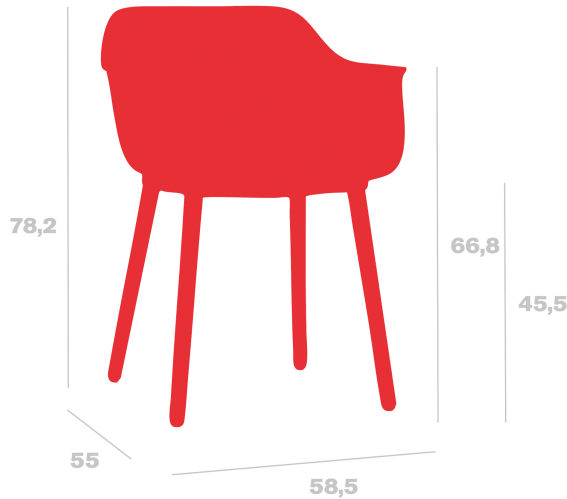

Silla Shape Wood

By Josep Llusçà

Sillón para uso interior. Carcasa asiento y base de patas inyectadas en polipropileno con fibra de vidrio. Patas de madera. Sistema de montaje mediante clipaje. Protección UV.

Medidas

A 58.5cm x L 55cm
W 23.03in x L 21.65in
Hs: 45.5cm
Hs: 17.91in
Ha: 66.8cm
Ha: 26.3in

Peso

5.48 Kg
12.08 lb

Información logística

Unidades	Packaging (cm)	Packaging (in)	m ³	ft ³	Peso Br. (kg)	Gross We. (lb)
2X	61 x 61 x 62	24.02 x 24.02 x 24.41	0.231	8.16	5.75	12.68