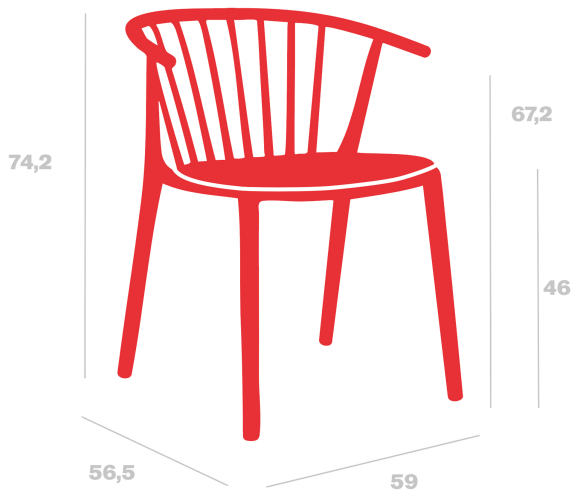

# Silla Woody Tapizada

By Josep Llusçà

**Tapizado apto para interiores y exteriores. Asiento tapizado en tejido acrílico tintado en masa de la marca Bliss, apto para exterior. Para evitar marcas, por favor no apile las sillas tapizadas.**

## Medidas

**A 59cm x L 56.5cm**  
**W 23.23in x L 22.24in**  
**Hs: 46cm**  
**Hs: 18.11in**  
**Ha: 67.2cm**  
**Ha: 26.46in**

## Peso

**4.9 Kg**  
**10.8 lb**