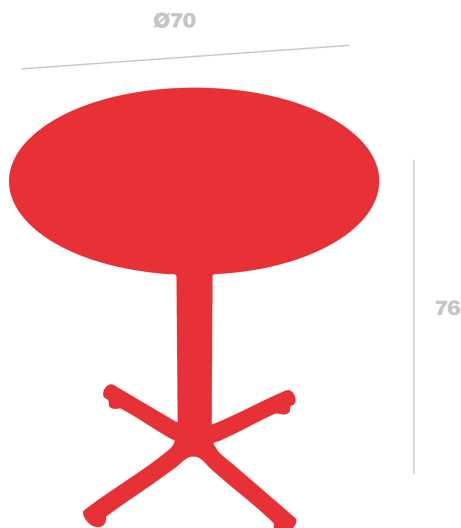

Mesa Bini Hpl

Ø70

By Joan Gaspar

Mesa Bini para uso interior y exterior. Versión de tablero en compacto fenólico y pie fabricado en polipropileno con fibra de vidrio y con protección UV.

Medidas

H: 73.5cm

H: 28.94in

Ø: 70cm

Ø: 27.56in

Peso

10.18 Kg

22.44 lb

Información logística

Unidades	Packaging (cm)	Packaging (in)	m ³	ft ³	Peso Br. (kg)	Gross We. (lb)
1X	73 x 71 x 12	28.74 x 27.95 x 4.72	0.062	2.19	10.69	23.57
1x	73 x 71 x 12	28.74 x 27.95 x 4.72	0.062	2.19	10.69	23.57