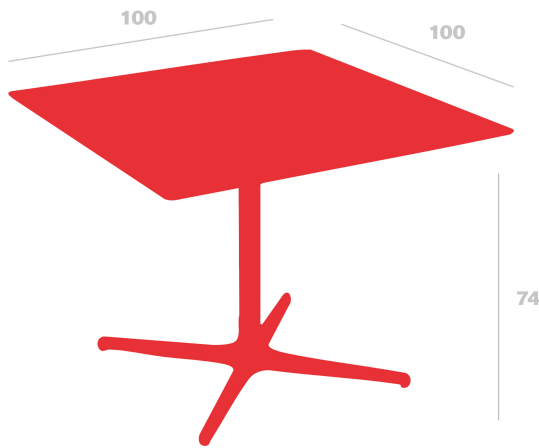

Mesa Toledo XI

100x100

By Resol

Mesa para uso interior y exterior. Estructura de aluminio pintado y sobre en compacto fenólico del mismo color.

Medidas

A 100cm x L 100cm
W 39.37in x L 39.37in
H: 74.3cm
H: 29.25in
Ancho base: 66cm
Ancho base: 25.98in