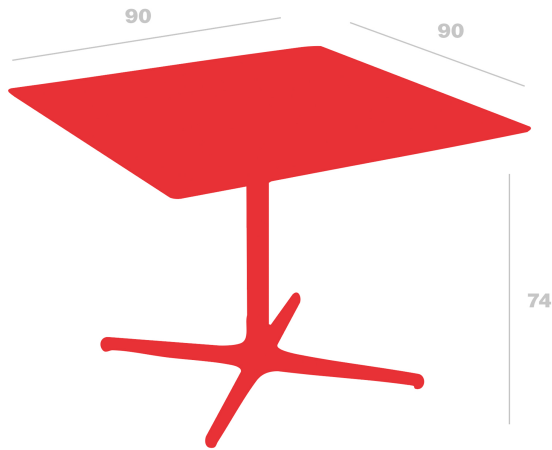

Mesa Toledo XI 90x90

By Resol

Mesa para uso interior y exterior. Estructura de aluminio pintado y sobre en compacto fenólico del mismo color.

Medidas

A 90cm x L 90cm

W 35.43in x L 35.43in

H: 74.3cm

H: 29.25in

Ancho base: 66cm

Ancho base: 25.98in

Peso

20 Kg

44.09 lb

Producción Sostenible - Compromiso Ambiental

Resol invierte dinero y recursos para la investigación y búsqueda de procesos más sostenibles.

Todos los productos Resol se producen con un uso responsable del agua.