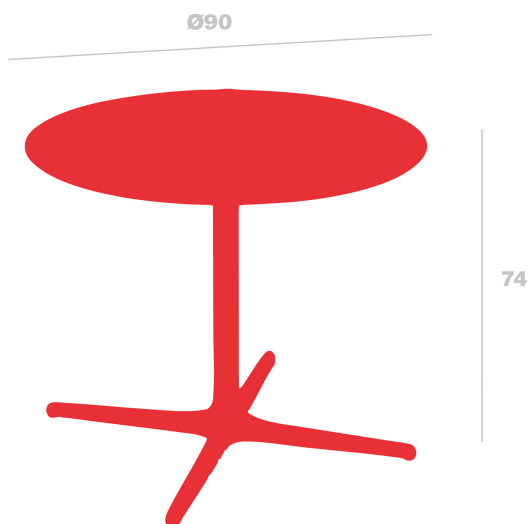

Mesa Toledo XI

Ø90

By Resol

Mesa para uso interior y exterior. Estructura de aluminio pintado y sobre en compacto fenólico del mismo color.

Medidas

H: 74.3cm

H: 29.25in

Ancho base: 66cm

Ancho base: 25.98in

Ø: 90cm

Ø: 35.43in

Peso

20 Kg

44.09 lb

Producción Sostenible - Compromiso Ambiental

Resol invierte dinero y recursos para la investigación y búsqueda de procesos más sostenibles.