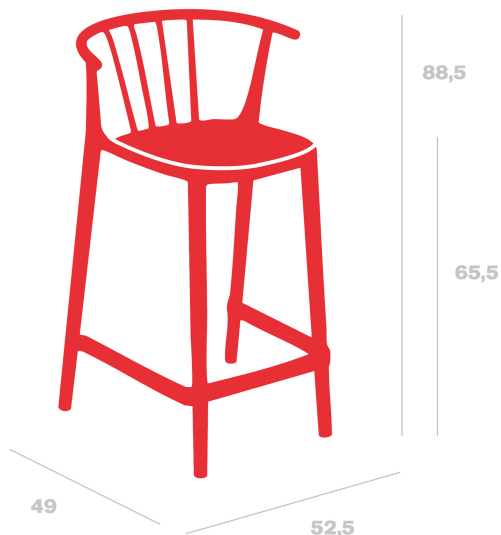

# Taburete Woody Medio Tapizado

By Josep Llusçà

**Taburete para uso interior y exterior. Fabricado en polipropileno con fibra de vidrio. Protección UV. Con espuma de secado rápido. Tapizados aptos para interiores y exteriores. Gramaje 275 gr/m2**

## Medidas

**A 52.5cm x L 49cm  
W 20.67in x L 19.29in  
Ha: 66.5cm  
Ha: 26.18in**

## Peso

**6.11 Kg  
13.47 lb**