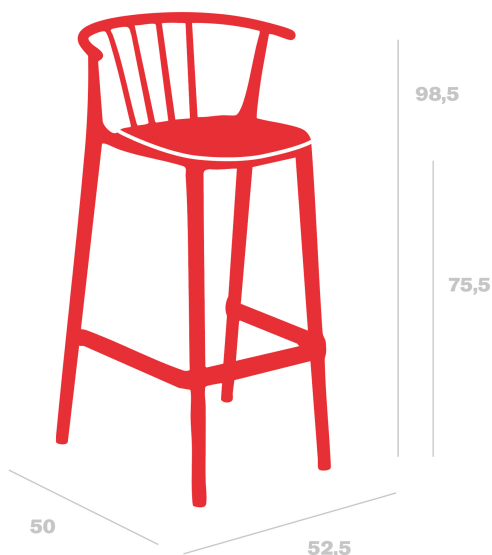

Taburete Woody Alto Tapizado

By Josep Llusçà

Taburete para uso interior y exterior. Fabricado en polipropileno con fibra de vidrio. Protección UV. Con espuma de secado rápido. Tapizados aptos para interiores y exteriores. Gramaje 275 gr/m2

Medidas

**A 52.5cm x L 50cm
W 20.67in x L 19.69in
Hs: 75.5cm
Hs: 29.72in**

Peso

**5.75 Kg
12.68 lb**

Certificados

**UNEEN581-1
UNEEN581-2
UNEN16139**

Producción Sostenible - Compromiso Ambiental

Resol invierte dinero y recursos para la investigación y búsqueda de procesos más sostenibles.