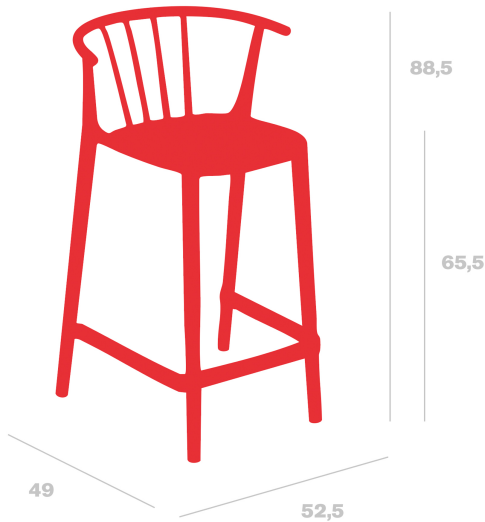

# Taburete Woody Medio

By Josep Llusà

**Taburete para uso interior y exterior. Fabricado en polipropileno con fibra de vidrio. Protección UV.**

## Medidas

**A 52.5cm x L 49cm**  
**W 20.67in x L 19.29in**  
**Hs: 65.5cm**  
**Hs: 25.79in**