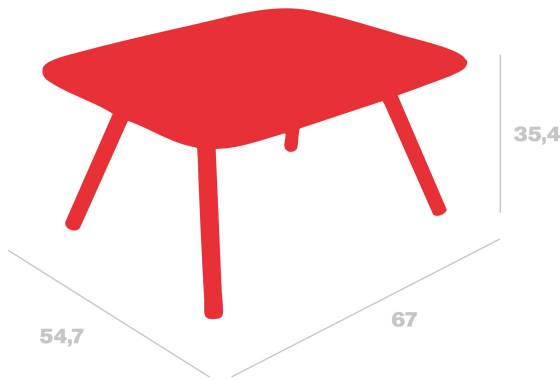

Mesa auxiliar Anou

By Pensi Design Studio

<p>Mesa auxiliar con tablero de HPL con canto recto de 10 mm y patas de metal pintado con pintura poli´ster en polvo con acabado texturizado, apta para exterior.</p>

Medidas

A 67cm x L 54.7cm
W 26.38in x L 21.54in

Peso

8 Kg
17.64 lb

Información logística

Unidades	Packaging (cm)	Packaging (in)	m ³	ft ³	Peso Br. (kg)	Gross We. (lb)
1x	78 x 60 x 51	30.71 x 23.62 x 20.08	0.239	8.44	8.4	18.52