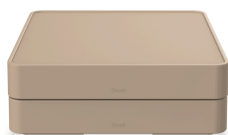

Mesa Brisa base doble

By Resol Studio

<p>Mesa auxiliar con doble base de altura fabricada en MDPE y con tablero de HPL</p>

Medidas

A 72cm x L 72cm
W 28.35in x L 28.35in
Ancho base: 72cm
Ancho base: 28.35in

En Resol todos los residuos se gestionan de manera sostenible y responsable.

RESOL

Ficha técnica

Mesa Brisa base doble

By Resol Studio

Variantes

Mesa Brisa Duna
06772

Mesa Brisa Nácar
06773