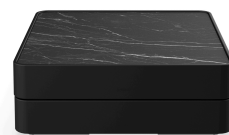

Mesa Brisa Noche
06775

Producción Sostenible - Compromiso Ambiental

Resol invierte dinero y recursos para la investigación y búsqueda de procesos más sostenibles.

Todos los productos Resol se producen con un uso responsable del agua.

Durante la producción no se usan en ninguna circunstancia productos químicos peligrosos.

En Resol todos los residuos se gestionan de manera sostenible y responsable.