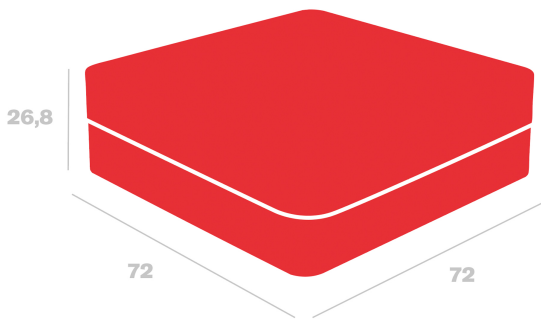

Mesa Brisa base doble

By Resol Studio

<p>Mesa auxiliar con doble base de altura fabricada en MDPE y con tablero de HPL</p>

Medidas

A 72cm x L 72cm
W 28.35in x L 28.35in
Ancho base: 72cm
Ancho base: 28.35in

Peso

23.5 Kg
51.81 lb

Información logística

Unidades	Packaging (cm)	Packaging (in)	m ³	ft ³	Peso Br. (kg)	Gross We. (lb)
1X	81 x 81 x 40	31.89 x 31.89 x 15.75	0.262	9.25	24.68	54.41

Producción Sostenible - Compromiso Ambiental