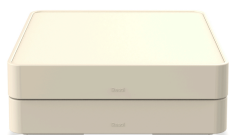

Mesa Brisa base doble

By Resol Studio

<p>Mesa auxiliar con doble base de altura fabricada en MDPE y con tablero de HPL</p>

Medidas

A 72cm x L 72cm
W 28.35in x L 28.35in
Ancho base: 72cm
Ancho base: 28.35in

En Resol todos los residuos se gestionan de manera sostenible y responsable.

RESOL

Ficha técnica

Mesa Brisa base doble

By Resol Studio

Variantes

Mesa Brisa Duna
06772

Mesa Brisa Nácar
06773