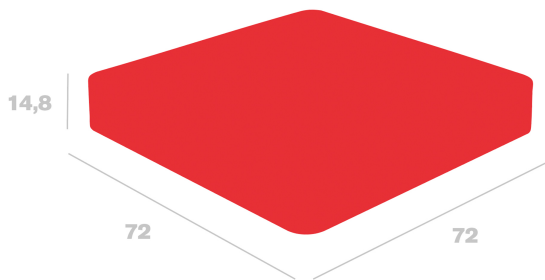

# Mesa Baja Brisa

By Resol Studio

**Mesa auxiliar de base en MDPE y  
tablero en HPL.**

## Medidas

**A 72cm x L 72cm**  
**W 28.35in x L 28.35in**  
**Ancho base: 72cm**  
**Ancho base: 28.35in**

## Peso

**15.5 Kg**  
**34.17 lb**