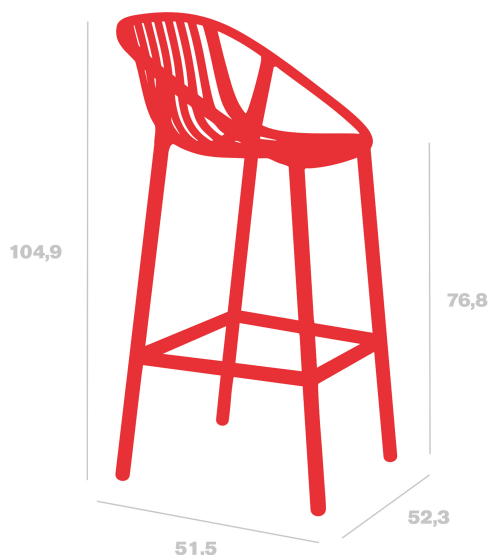

Taburete Bini

By Joan Gaspar

**Taburete para uso interior y exterior.
Fabricada en polipropileno con fibra de
vidrio. Protección UV.**

Medidas

**A 52.2cm x L 50.8cm
W 20.55in x L 20in**

Peso

**5.6 Kg
12.35 lb**