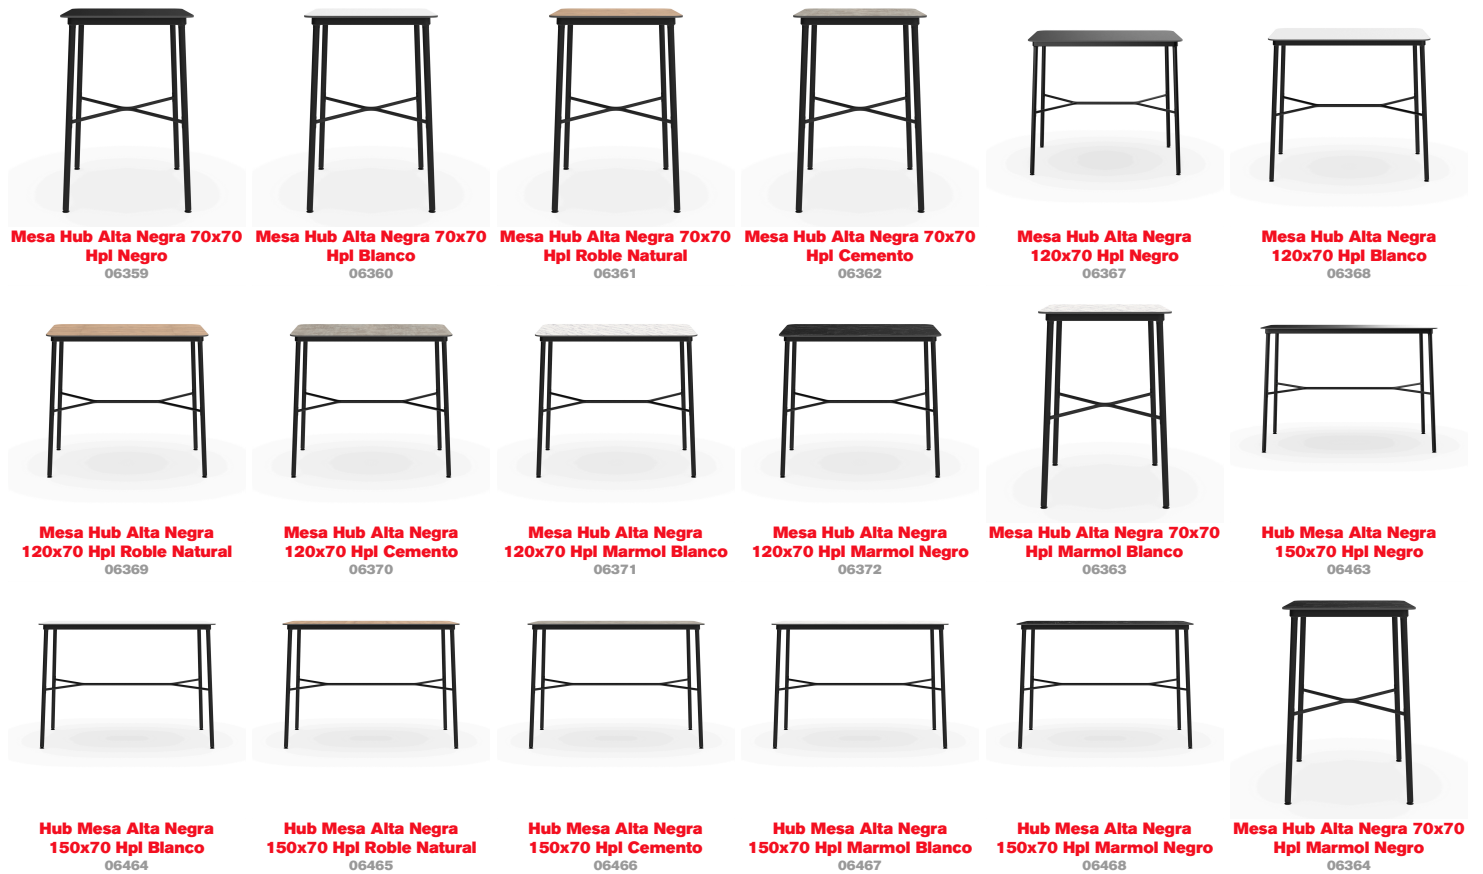

Mesa Hub Alta

By Joan Gaspar

Variantes

Producción Sostenible - Compromiso Ambiental

Resol invierte dinero y recursos para la investigación y búsqueda de procesos más sostenibles.

Todos los productos Resol se producen con un uso responsable del agua.

Durante la producción no se usan en ninguna circunstancia productos químicos peligrosos.

En Resol todos los residuos se gestionan de manera sostenible y responsable.

RESOL