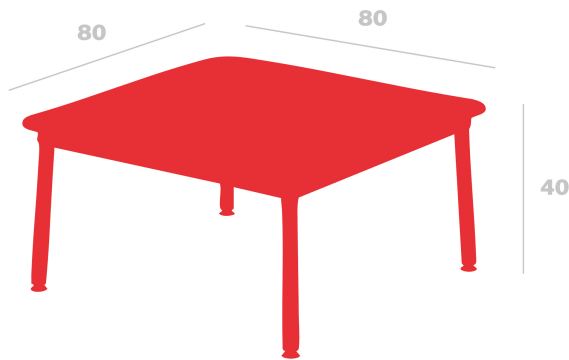

Mesa Hub Baja

By Joan Gaspar

<p>Mesas Hub aptas para interior y exterior en HPL, y aptas s&am;ocute;o para interior en tablero de Melamina. Estructura de aluminio lacado y patas de acero lacadas en epoxi. Esta colecci&am;ocute;n destaca por estabilidad y resistencia, combinando 3 alturas diferentes con diversas medidas de sobres.</p>

Medidas

A 80cm x L 80cm

W 31.5in x L 31.5in

Peso

15.76 Kg

34.74 lb

Certificados

ISO_14001