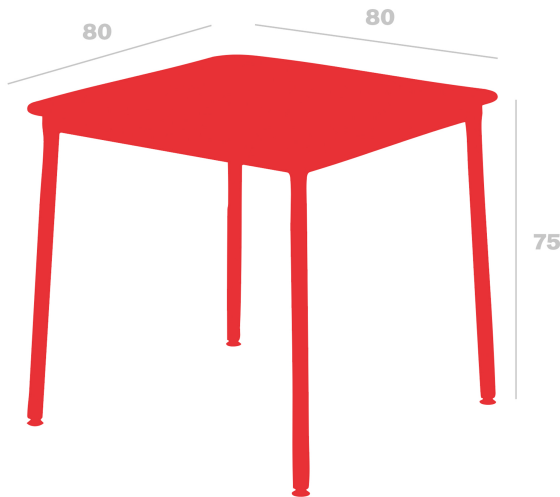

# Hub Table

By Joan Gaspar

**&lt;p&gt;Mesas Hub aptas para interior y exterior en HPL, y aptas sólo para interior en tablero de Melamina. Estructura de aluminio lacado y patas de acero lacadas en epoxi. Esta colección destaca por estabilidad y resistencia, combinando 3 alturas diferentes con diversas medidas de sobres.&lt;/p&gt;**

## Medidas

**A 80cm x L 80cm  
W 31.5in x L 31.5in**

## Peso

**18 Kg  
39.68 lb**