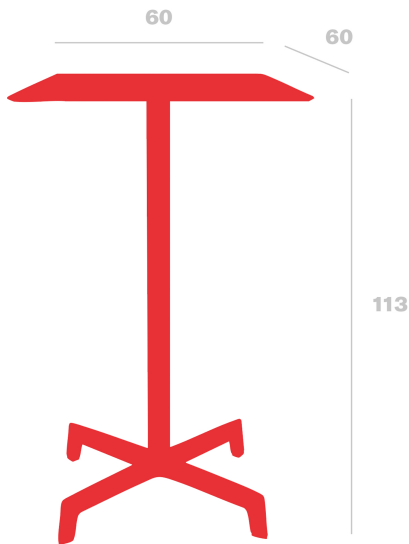

Mesa alta Sputnik Monocolor

By Josep Llusçà

Mesa para interior y exterior de estructura de aluminio pintado, pie en poliamida y tablero de HPL del mismo color. Peso: 11.8 Kg

Medidas

W 60cm x L 60cm x H 113cm

W 23.62in x L 23.62in x H 44.49in

Peso

11.8 Kg

26.01 lb

Información logística

Unidades	Packaging (cm)	Packaging (in)	m ³	ft ³	Peso Br. (kg)	Gross We. (lb)
1X	61 x 20 x 64	24.02 x 7.87 x 25.2	0.078	2.75	12.39	27.31