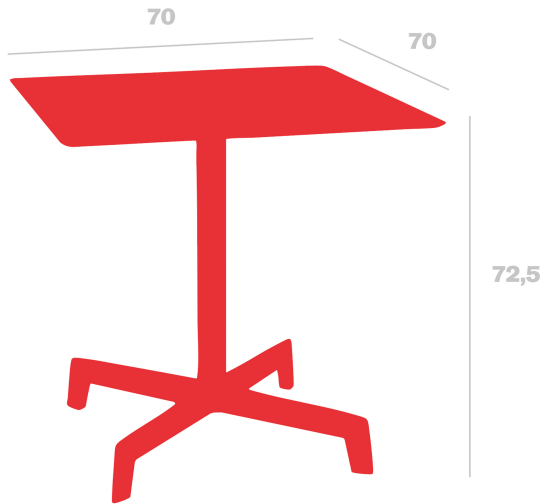

Mesa Sputnik

By Josep Llusçà

<p>Mesa para interior y exterior de estructura de aluminio pintado, pie en poliamida y tablero de HPL del mismo color.</p>

Medidas

A 70cm x L 70cm

W 27.56in x L 27.56in

Peso

14.46 Kg

31.88 lb

Información logística

Unidades	Packaging (cm)	Packaging (in)	m ³	ft ³	Peso Br. (kg)	Gross We. (lb)
1X	71 x 74 x 20	27.95 x 29.13 x 7.87	0.105	3.71	15.18	33.47

Producción Sostenible - Compromiso Ambiental