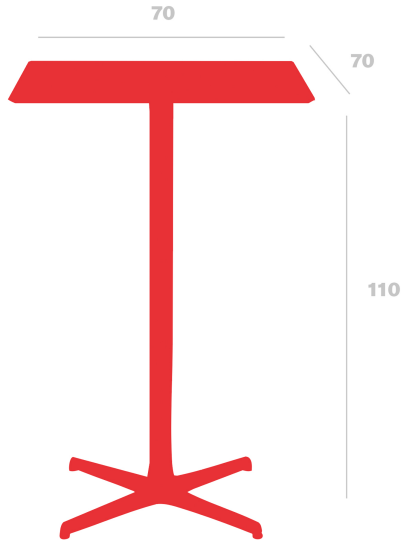

Mesa Toledo

Alta

By Pensi Design Studio

<p></p>Mesa para uso interior y exterior. Estructura de aluminio pintado y sobre en compacto fenólico del mismo color.</p>

Medidas

A 70cm x L 70cm
W 27.56in x L 27.56in
Ancho base: 69.5cm
Ancho base: 27.36in

Peso

11 Kg
24.25 lb

Información logística

Unidades	Packaging (cm)	Packaging (in)	m ³	ft ³	Peso Br. (kg)	Gross We. (lb)
1X	71 x 74 x 20	27.95 x 29.13 x 7.87	0.105	3.71	11.55	25.46
1x	71 x 74 x 20	27.95 x 29.13 x 7.87	0.105	3.71	11.55	25.46
1X	71 x 74 x 20	27.95 x 29.13 x 7.87	0.105	3.71	11.55	25.46
1x	71 x 74 x 20	27.95 x 29.13 x 7.87	0.105	3.71	11.55	25.46