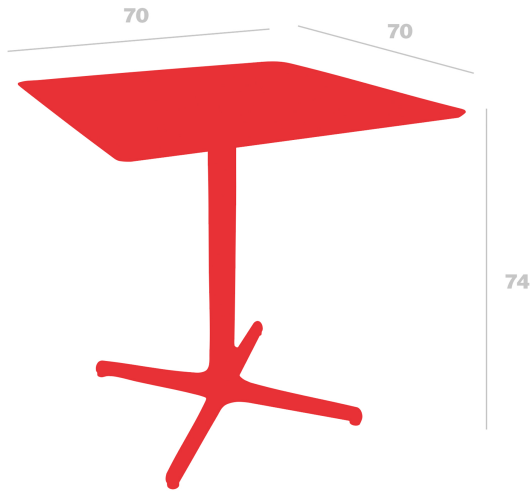

Mesa Toledo

By Pensi Design Studio

<p>Mesa para uso interior y exterior. Estructura de aluminio pintado y sobre en compacto fen&oacute;lico del mismo color. Peso 10 kg</p>

Medidas

A 70cm x L 70cm
W 27.56in x L 27.56in
H: 73cm
H: 28.74in