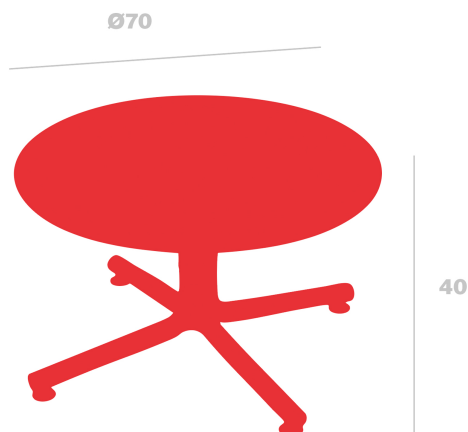

Mesa Bini Lounge

By Joan Gaspar

Mesa Bini Lounge para uso interior y exterior. Fabricado en polipropileno con fibra de vidrio, con protección UV. Peso 5,5 kg

Medidas

Ancho base: 74cm
Ancho base: 29.13in
Ø: 70cm
Ø: 27.56in