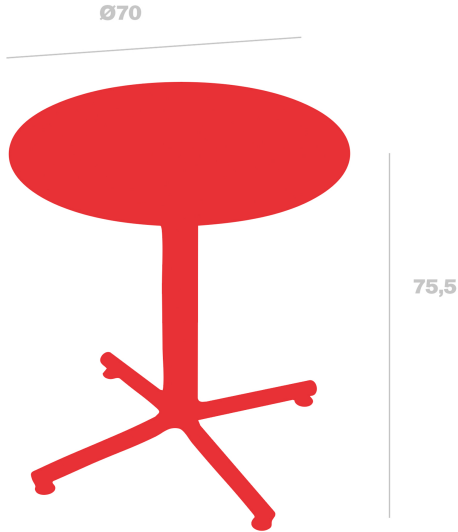

Mesa Bini

By Joan Gaspar

**Mesa Bini para uso interior y exterior.
Fabricada en polipropileno con fibra de
vidrio, con protección UV. Peso 7,34 kg**

Medidas

H: 72.5cm

H: 28.54in

Ancho base: 74cm

Ancho base: 29.13in

Ø: 70cm

Ø: 27.56in

Peso

7.34 Kg

16.18 lb

Certificados

UNEEN581-1

UNEEN581-2