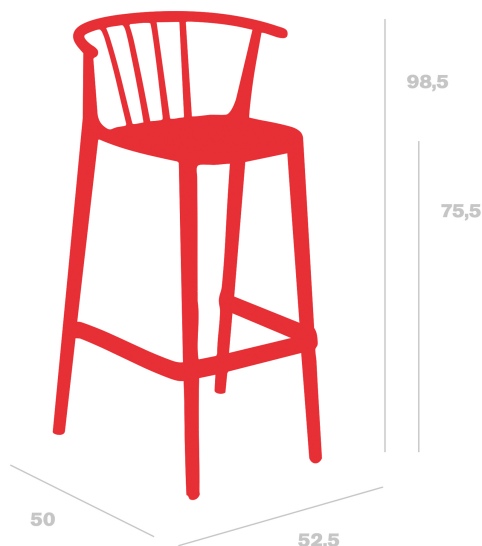

Taburete Woody Alto

By Josep Llusà

Taburete para uso interior y exterior. Fabricado en polipropileno con fibra de vidrio. Protección UV.

Medidas

A 52.5cm x L 50cm
W 20.67in x L 19.69in
Hs: 75.5cm
Hs: 29.72in

Peso

5.75 Kg
12.68 lb

Certificados

UNEEN581-1
UNEEN581-2

Información logística

Unidades	Packaging (cm)	Packaging (in)	m ³	ft ³	Peso Br. (kg)	Gross We. (lb)
4X	55 x 67 x 117	21.65 x 26.38 x 46.06	0.431	15.22	6.04	13.32
P.22	60 x 127 x 220	23.62 x 50 x 86.61	1.676	59.19	6.04	13.32
4X	55 x 67 x 117	21.65 x 26.38 x 46.06	0.431	15.22	6.04	13.32
P.24	60 x 127 x 220	23.62 x 50 x 86.61	1.676	59.19	6.04	13.32