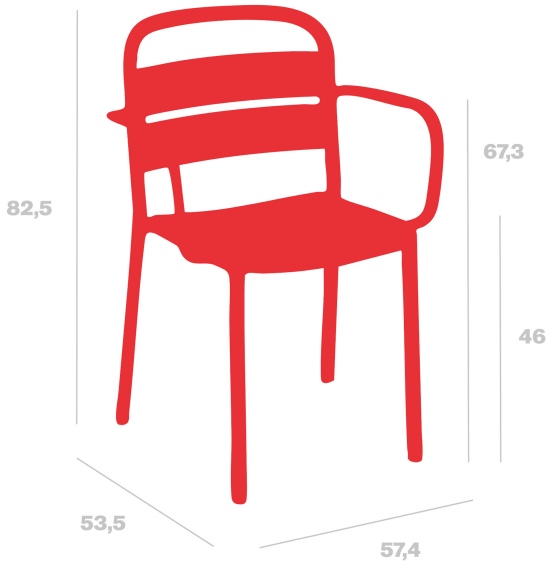

Silla con Brazos Como

By Joan Gaspar

<p>Silla con brazos para uso interior y exterior. Fabricada en polipropileno con fibra de vidrio mediante tecnología de moldeo asistida por gas. Protección UV.</p>

Medidas

A 57.4cm x L 53.5cm

W 22.6in x L 21.06in

Hs: 46cm

Hs: 18.11in

Ha: 67.3cm

Ha: 26.5in

Peso

4.01 Kg