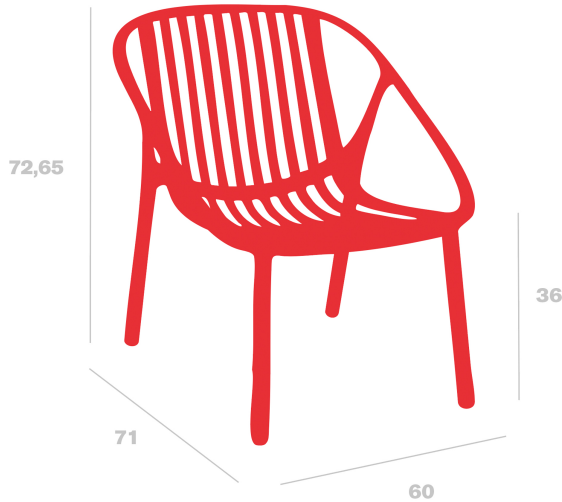

Sillón Bini Lounge

By Joan Gaspar

Sillón fabricado en polipropileno con fibra de vidrio. Protección UV.

Medidas

A 60cm x L 71cm

W 23.62in x L 27.95in

Hs: 36cm

Hs: 14.17in

Peso

4.9 Kg

10.8 lb

Certificados

UNEEN581-1

UNEEN581-2

Información logística

Unidades	Packaging (cm)	Packaging (in)	m ³	ft ³	Peso Br. (kg)	Gross We. (lb)
4X	80 x 60 x 80	31.5 x 23.62 x 31.5	0.384	13.56	5.15	11.35
P.22	116 x 60 x 180	45.67 x 23.62 x 70.87	1.253	44.25	5.15	11.35