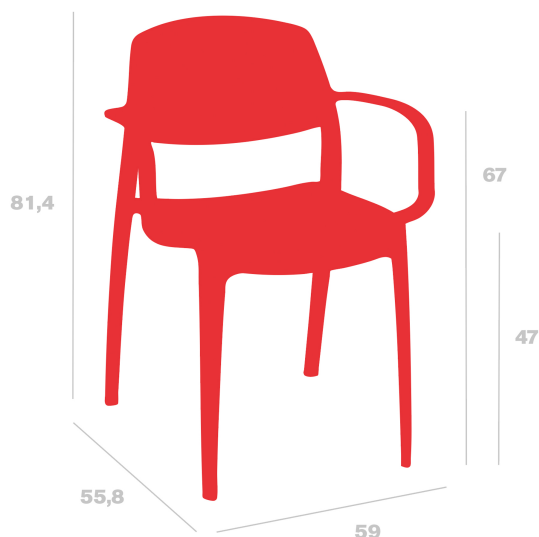

# Silla Con Brazos Smart

By Javier Cuñado

**&lt;p&gt;Silla con brazos para uso interior y exterior. Fabricada en polipropileno con fibra de vidrio mediante tecnología de moldeo asistida por gas. Protección UV.&lt;/p&gt;**

## Medidas

**A 59cm x L 55.8cm**  
**W 23.23in x L 21.97in**  
**Hs: 47cm**  
**Hs: 18.5in**  
**Ha: 67cm**  
**Ha: 26.38in**

## Peso

**4.54 Kg**  
**10.01 lb**