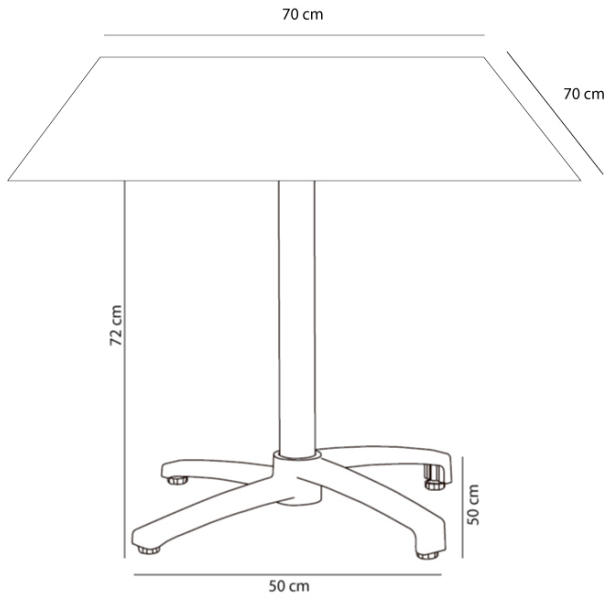

Mesa Compacto Fenolico Fall

By Resol

<p>Pie de mesa en aluminio pintado. Sistema abatible. Uso interior y exterior. Sobre de compacto fen&oacute;lico.</p>

Medidas

A 70cm x L 70cm
W 27.56in x L 27.56in
H: 70cm
H: 27.56in

Peso

14.46 Kg
31.88 lb

Información logística

Unidades	Packaging (cm)	Packaging (in)	m ³	ft ³	Peso Br. (kg)	Gross We. (lb)
1X	71 x 74 x 20	27.95 x 29.13 x 7.87	0.105	3.71	15.18	33.47
1X	81 x 84 x 20	31.89 x 33.07 x 7.87	0.136	4.8	15.18	33.47
1X	71 x 74 x 20	27.95 x 29.13 x 7.87	0.105	3.71	15.18	33.47
1X	81 x 84 x 20	31.89 x 33.07 x 7.87	0.136	4.8	15.18	33.47