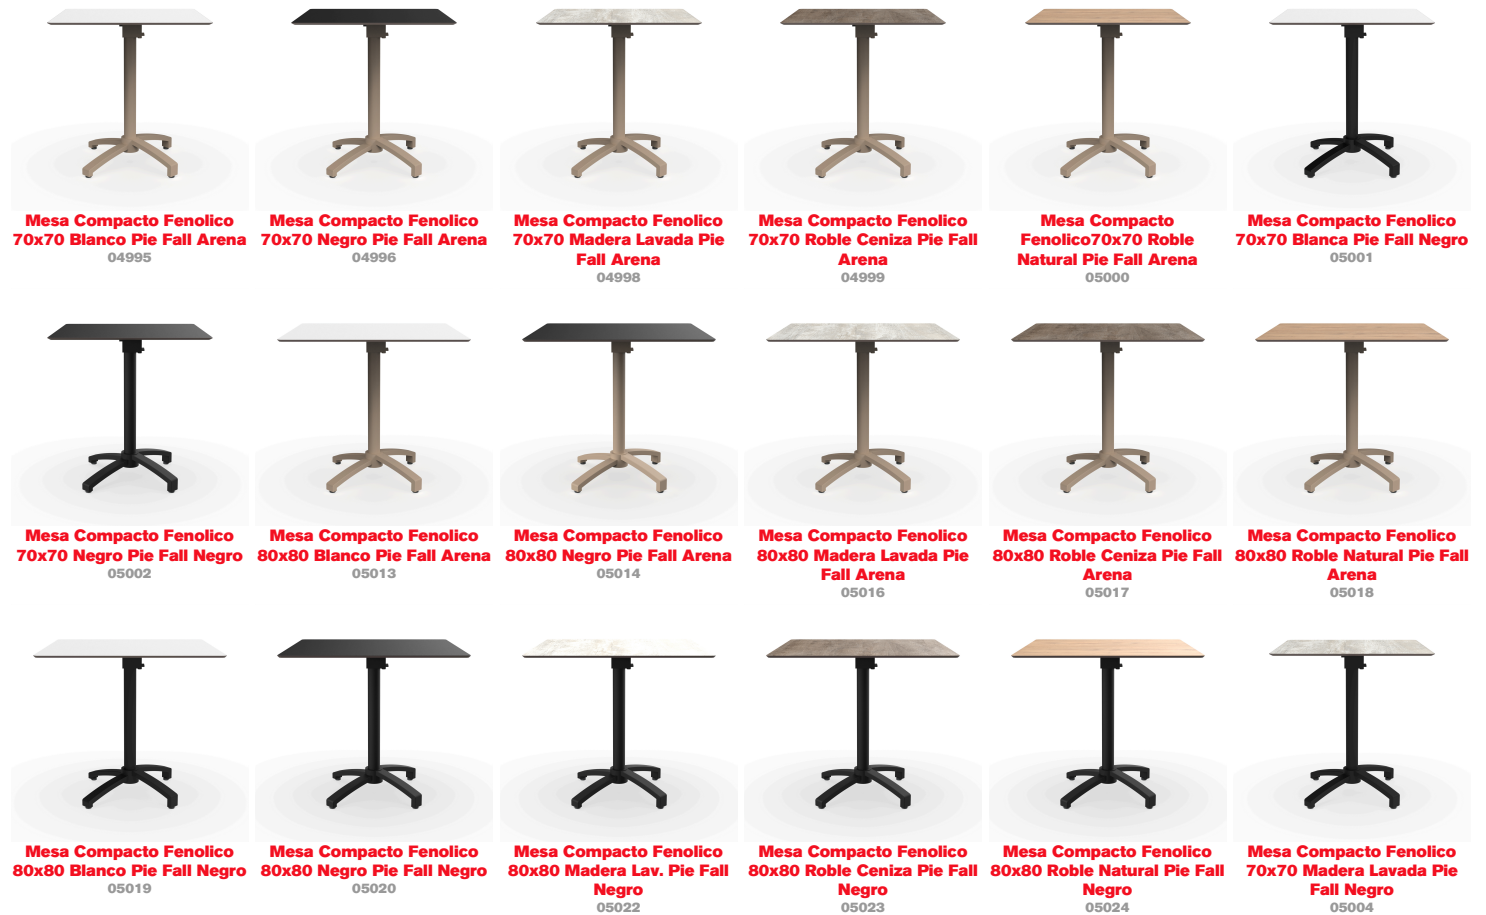

Mesa Compacto Fenolico Fall

By Resol

Variantes

Producción Sostenible - Compromiso Ambiental

Resol invierte dinero y recursos para la investigación y búsqueda de procesos más sostenibles.

Todos los productos Resol se producen con un uso responsable del agua.

Durante la producción no se usan en ninguna circunstancia productos químicos peligrosos.

En Resol todos los residuos se gestionan de manera sostenible y responsable.

RESOL