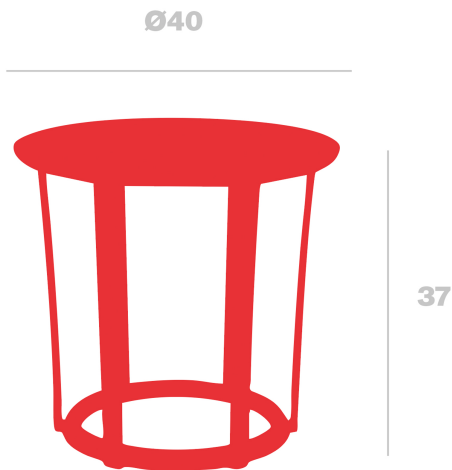

Mesa Raff

By Joan Gaspar

**<p>Mesa para uso interior y exterior.
Inyectado con fibra de vidrio y PP.
Protección UV.</p>**

Medidas

A 40cm x L 40cm

W 15.75in x L 15.75in

Peso

1.5 Kg

3.31 lb

Información logística

Unidades	Packaging (cm)	Packaging (in)	m³	ft³	Peso Br. (kg)	Gross We. (lb)
4X	41 x 41 x 50	16.14 x 16.14 x 19.69	0.084	2.97	1.58	3.48
4X	40 x 40 x 51	15.75 x 15.75 x 20.08	0.082	2.9	1.58	3.48

Producción Sostenible - Compromiso Ambiental

Resol invierte dinero y recursos para la investigación y búsqueda de procesos más sostenibles.

Todos los productos Resol se producen con un uso responsable del agua.

Durante la producción no se usan en ninguna circunstancia productos químicos peligrosos.

En Resol todos los residuos se gestionan de manera sostenible y responsable.

RESOL