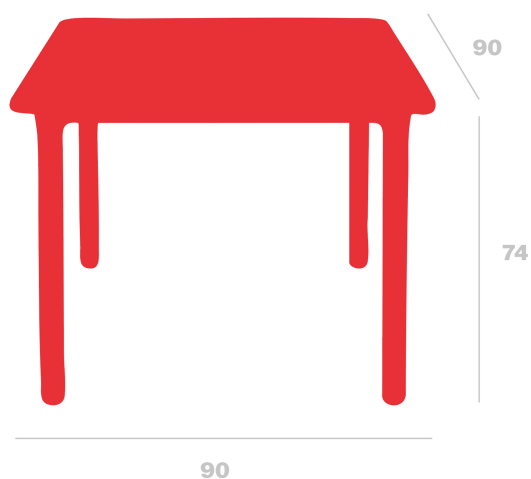

Mesa Noa

By David Carrasco Barceló

<p>Mesa para uso interior y exterior. Sobre y patas inyectados en polipropileno. Patas en polipropileno y reforzada con fibra de vidrio en las patas. Protección UV.</p>

Medidas

A 90cm x L 90cm
W 35.43in x L 35.43in
H: 68cm
H: 26.77in

Peso

11.85 Kg
26.12 lb

Certificados

UNEEN581-1
UNEEN581-3

Producción Sostenible - Compromiso Ambiental

Resol invierte dinero y recursos para la investigación y búsqueda de procesos más sostenibles.