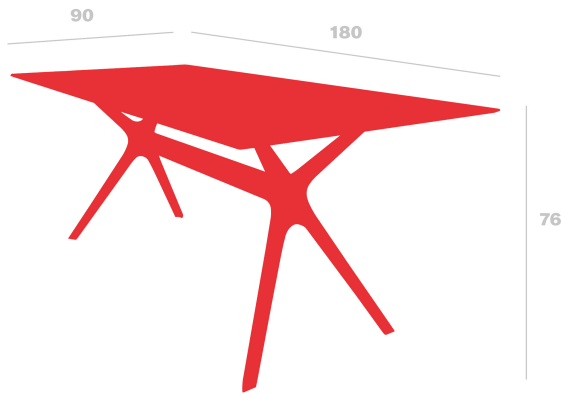

Mesa Vela L

By Fabrizio Batoni

<p>Mesa para uso interior y exterior con pie central compuesto por dos bases inyectadas en fibra de vidrio con PP mediante tecnología de moldeo asistida por gas, unidas por una barra de aluminio. Protección UV. Sobre de compacto fenólico.</p>

Medidas

A 90cm x L 180cm
W 35.43in x L 70.87in
H: 73cm
H: 28.74in

Peso

38.5 Kg
84.88 lb

Certificados

UNEN15372

Información logística

Unidades	Packaging (cm)	Packaging (in)	m ³	ft ³	Peso Br. (kg)	Gross We. (lb)
1X	83 x 74 x 27	32.68 x 29.13 x 10.63	0.166	5.86	40.43	89.13
1x	83 x 74 x 27	32.68 x 29.13 x 10.63	0.166	5.86	40.43	89.13