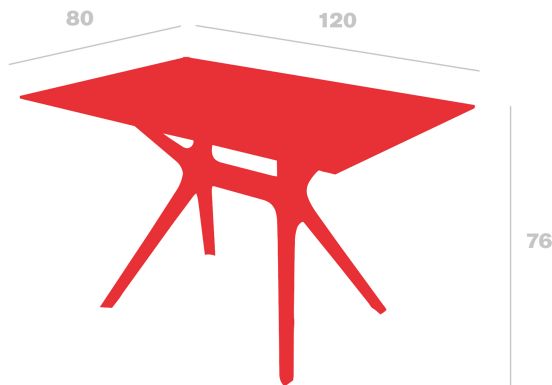

Mesa Vela M 120x80 HPL

By Fabrizio Batoni

<p><p>Mesa para uso interior y exterior con pie central compuesto por dos bases inyectadas en fibra de vidrio con PP mediante tecnología de moldeo asistida por gas, unidas por una barra de aluminio. Protección UV. Sobre de compacto fenólico.</p></p>

Medidas

A 80cm x L 120cm
W 31.5in x L 47.24in
H: 72.5cm
H: 28.54in

Peso

23 Kg
50.71 lb

Certificados

UNEN15372

Información logística

Unidades	Packaging (cm)	Packaging (in)	m ³	ft ³	Peso Br. (kg)	Gross We. (lb)
1X	83 x 74 x 27	32.68 x 29.13 x 10.63	0.166	5.86	24.15	53.24
1x	83 x 74 x 27	32.68 x 29.13 x 10.63	0.166	5.86	24.15	53.24