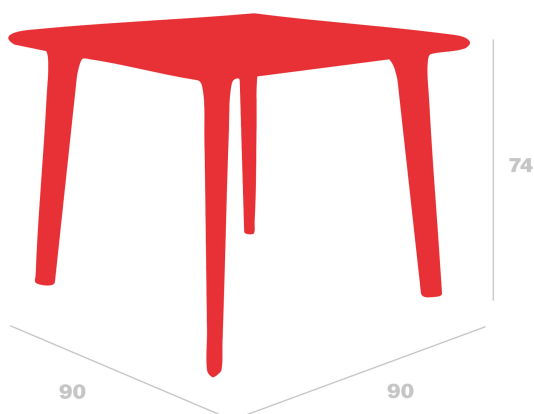

Mesa Dessa

By Josep Llusçà

<p>Mesa para uso interior y exterior. Sobre y patas inyectados en polipropileno. Estructura de acero zincado pintada por pulverizaci´n al horno testado conforme normativa anticorrosi´n UNE EN/ISO 9227:2012. Protecci´n UV.</p>

Medidas

A 90cm x L 90cm
W 35.43in x L 35.43in
H: 70.5cm
H: 27.76in

Peso

11.74 Kg
25.88 lb

Certificados

UNEEN581-1

Informaci´n logística

Unidades	Packaging (cm)	Packaging (in)	m ³	ft ³	Peso Br. (kg)	Gross We. (lb)
1X	92 x 94 x 15	36.22 x 37.01 x 5.91	0.13	4.59	12.33	27.18
1X	92 x 161 x 15	36.22 x 63.39 x 5.91	0.222	7.84	12.33	27.18