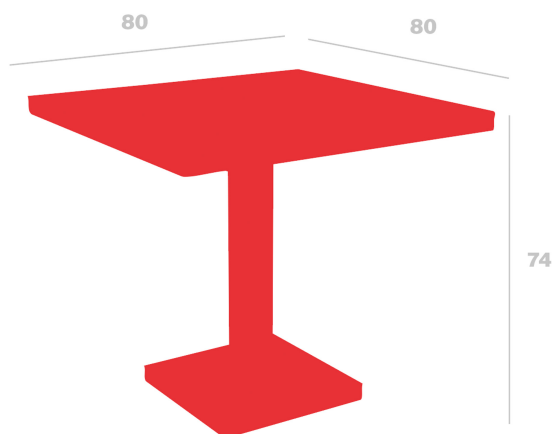

# Mesa Barcino pie central

By Joan Gaspar

**&lt;p&gt;Mesa para uso interior y exterior. Estructura de aluminio anodizado pintado por pulverización y secado al horno de 40 x 40 mm y 1,50 mm de grosor. Sobre de 4 mm de grosor.&lt;/p&gt;**

## Medidas

**A 80cm x L 80cm**  
**W 31.5in x L 31.5in**  
**H: 69cm**  
**H: 27.17in**

## Peso

**26 Kg**  
**57.32 lb**